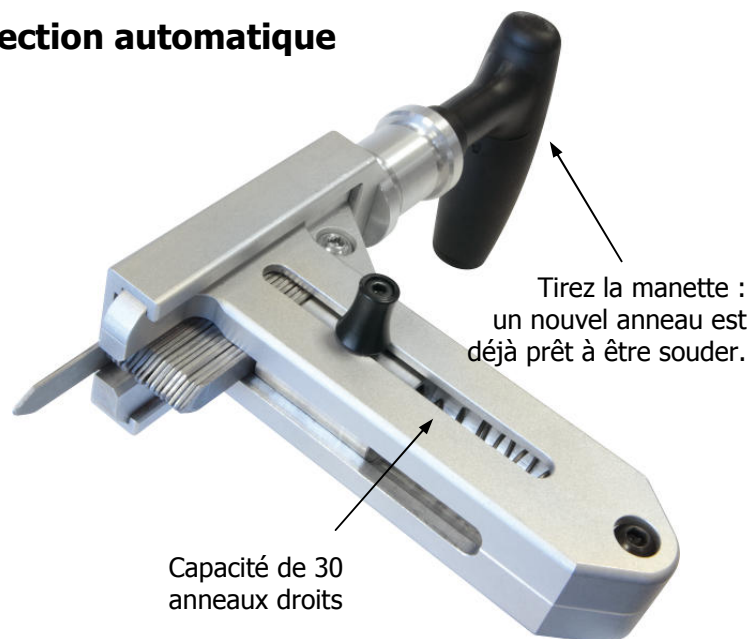

## RINGMATIC

Grâce au chargeur d'anneaux droits RingMatic, gagnez en précision, en confort d'utilisation et en productivité sur tous vos travaux de redressage. Combiné à la pince contact Manuliner, cet outil universel s'utilise sur tous les débosseurs à détection automatique du marché.

### Simple d'utilisation

Il se connecte à tous les débosseurs à détection automatique du marché en un 'clac' grâce à la pince contact Manuliner.

Pince Manuliner en option (réf. 051690)

**Livré avec 50 anneaux droits**  
 Consommables supplémentaires :  
 Sachet de 100 anneaux (réf. 050648)

### Productivité et efficacité

Le RingMatic se connecte sur tous les débosseurs à détection automatique du marché en un simple clic.

Tirez la manette :  
 un nouvel anneau est  
 déjà prêt à être soudé.

Capacité de 30  
 anneaux droits

Le RingMatic offre une plus grande précision qu'un mandrin classique.